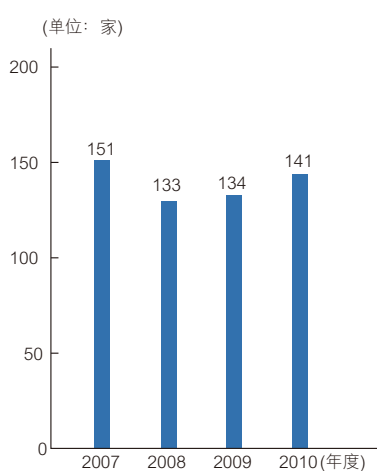

# 中国事业概要

拥有914家（截止到2011年3月末）企业的日立集团在全世界都开展着自己的事业活动，其活动范围包括北美、欧洲、亚洲等广泛区域。

在中国，日立拥有141家集团公司，员工人数约为60,000人。拥有如此多人数的职工，使中国成为日立在日本之外最大的事业基地。中国对日立来说是最重要的事业伙伴。

【控股公司各地区销售额及员工数】（截止到2011年3月末）

【日立在中国地区销售额】

【中国日立集团公司数】