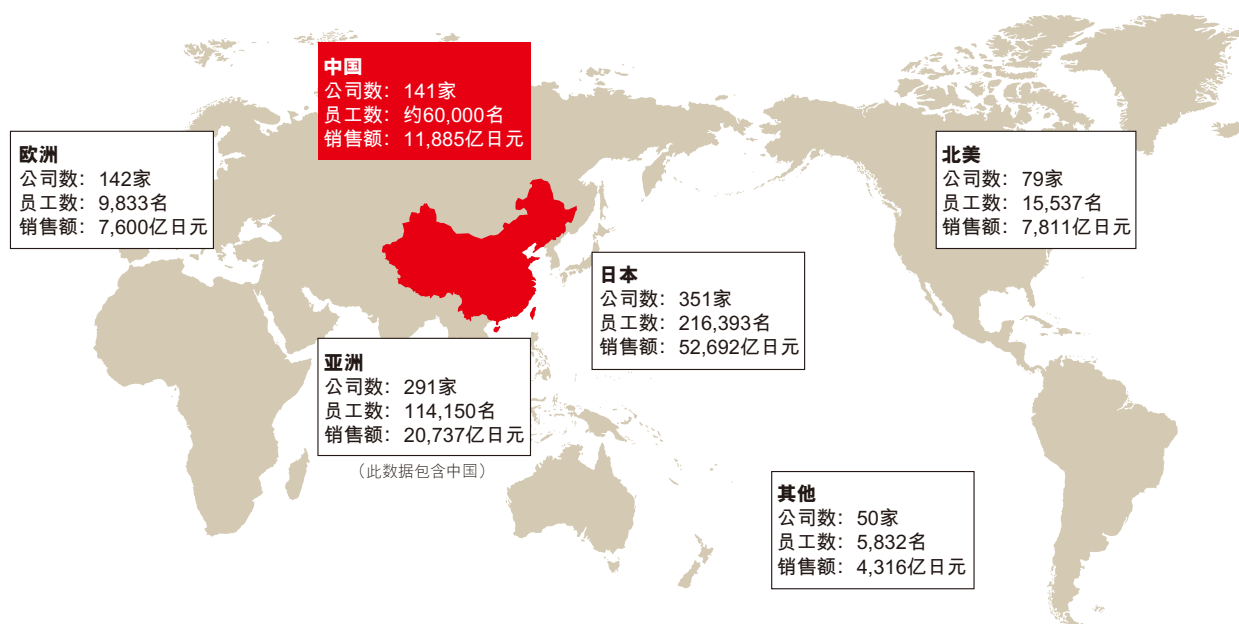

# 中国事业概要

拥有914家（截止到2011年3月末）企业的日立集团在全世界都开展着自己的事业活动，其活动范围包括北美、欧洲、亚洲等广泛区域。

在中国，日立拥有141家集团公司，员工人数约为60,000人。拥有如此多人数的职工，使中国成为日立在日本之外最大的事业基地。中国对日立来说是最重要的事业伙伴。

【控股公司各地区销售额及员工数】（截止到2011年3月末）

【日立在中国地区销售额】

【中国日立集团公司数】

【中国日立集团员工人数】