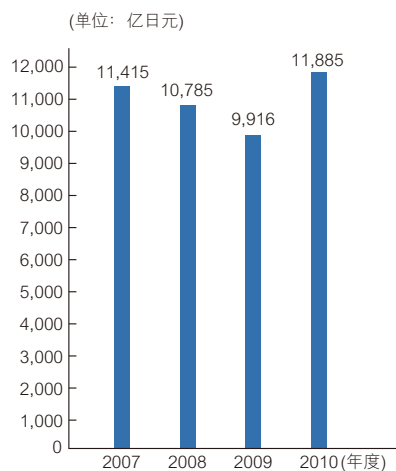

# 中国事业概要

拥有914家（截止到2011年3月末）企业的日立集团在全世界都开展着自己的事业活动，其活动范围包括北美、欧洲、亚洲等广泛区域。

在中国，日立拥有141家集团公司，员工人数约为60,000人。拥有如此多人数的职工，使中国成为日立在日本之外最大的事业基地。中国对日立来说是最重要的事业伙伴。

【控股公司各地区销售额及员工数】（截止到2011年3月末）

【日立在中国地区销售额】

【中国日立集团公司数】